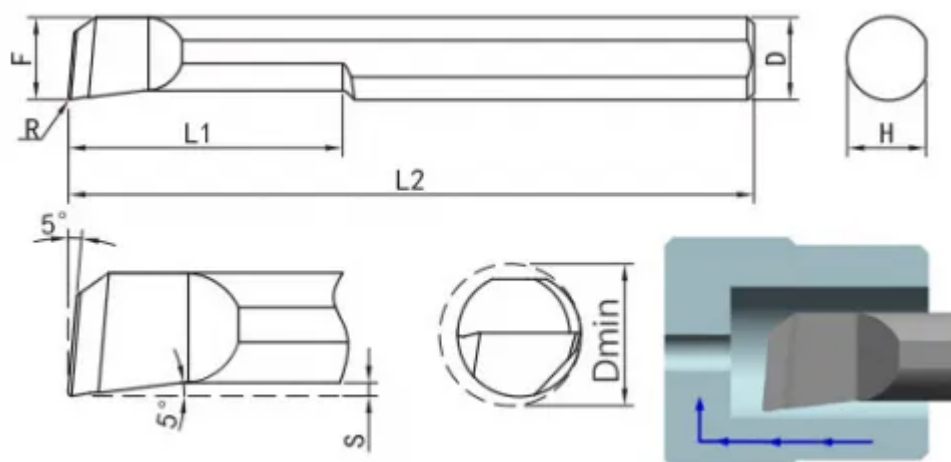

MTR-8-R0.2-L22

Артикул

MTR-8-R0.2-L22

Тип

Минирезец (твёрдый сплав)

Бренд

TACTIC

Тип расточки

Расточка

L1

22

R

0.2

Обрабатываемый материал

F

7.8

L

61

Min Dia

8.1

Диаметр хвостовика D

D8 (Ø8mm)

<https://tactic-tool.ru/mini-tools/mtr-8-r02-l22>