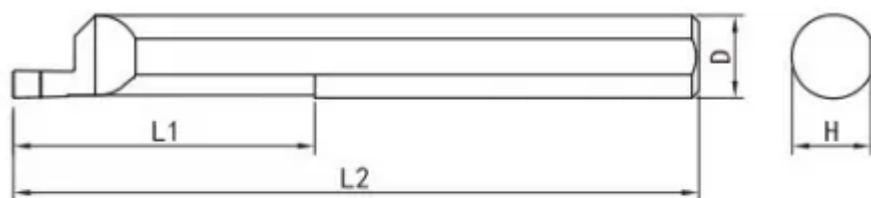

MFR-6-B1.5-L15

Артикул

MFR-6-B1.5-L15

Тип

Минирезец (твёрдый сплав)

Бренд

TACTIC

Тип расточки

Торцевая канавка

L1

15

T (глубина резания)

2.5

Обрабатываемый материал

F

5.95

L

51

W

1.5

Min Dia

8

Диаметр хвостовика D

D6 (Ø6mm)