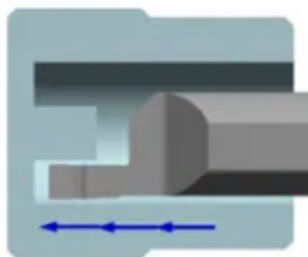

MFR-6-B1.5-L15

Артикул

MFR-6-B1.5-L15

Тип

Минирезец (твёрдый сплав)

Бренд

TACTIC

Тип расточки

Торцевая канавка

L1

15

T (глубина резания)

2.5

Обрабатываемый материал

F

5.95

L

51

W

1.5

Min Dia

8

Диаметр хвостовика D

D6 (Ø6mm)