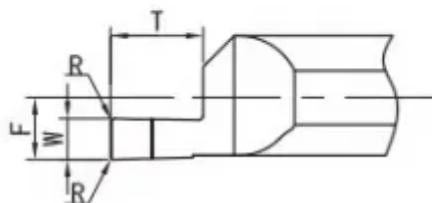

MFR-6-B1.5-L15

Артикул

MFR-6-B1.5-L15

Тип

Минирезец (твёрдый сплав)

Бренд

TACTIC

Тип расточки

Торцевая канавка

L1

15

T (глубина резания)

2.5

Обрабатываемый материал

F

5.95

L

51

W

1.5

Min Dia

8

Диаметр хвостовика D

D6 (Ø6mm)