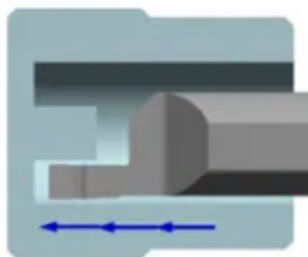

MFR-6-B2.0-L15

Артикул

MFR-6-B2.0-L15

Тип

Минирезец (твёрдый сплав)

Бренд

TACTIC

Тип расточки

Торцевая канавка

L1

15

T (глубина резания)

3

Обрабатываемый материал

F

5.95

L2

51

W

2

Min Dia

8

Диаметр хвостовика D

D6 (Ø6mm)