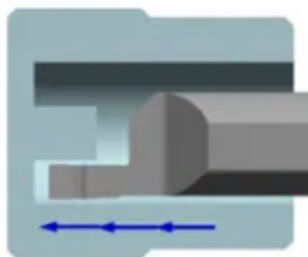

MFR-6-B2.0-L15

Артикул

MFR-6-B2.0-L15

Тип

Минирезец (твёрдый сплав)

Бренд

TACTIC

Тип расточки

Торцевая канавка

L1

15

T (глубина резания)

3

Обрабатываемый материал

F

5.95

L

51

W

2

Min Dia

8

Диаметр хвостовика D

D6 (Ø6mm)