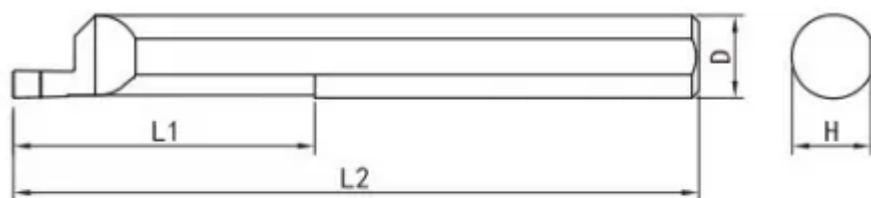

MFR-6-B2.0-L15

Артикул

MFR-6-B2.0-L15

Тип

Минирезец (твёрдый сплав)

Бренд

TACTIC

Тип расточки

Торцевая канавка

L1

15

T (глубина резания)

3

Обрабатываемый материал

F

5.95

L

51

W

2

Min Dia

8

Диаметр хвостовика D

D6 (Ø6mm)