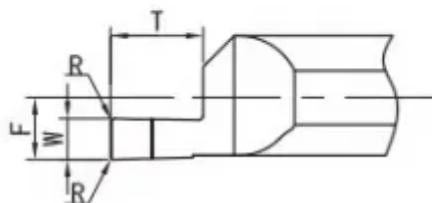

MFR-6-B2.0-L15

Артикул

MFR-6-B2.0-L15

Тип

Минирезец (твёрдый сплав)

Бренд

TACTIC

Тип расточки

Торцевая канавка

L1

15

T (глубина резания)

3

Обрабатываемый материал

F

5.95