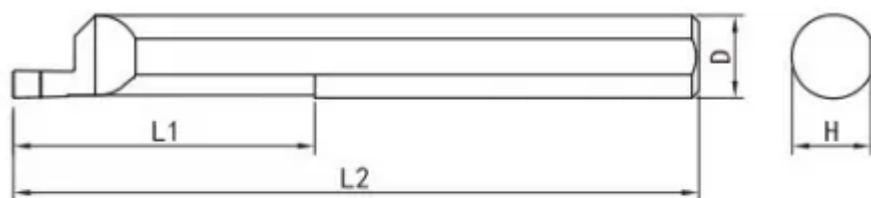

MFR-6-B2.0-L15

Артикул

MFR-6-B2.0-L15

Тип

Минирезец (твёрдый сплав)

Бренд

TACTIC

Тип расточки

Торцевая канавка

L1

15

T (глубина резания)

3

Обрабатываемый материал

F

5.95

L2

51

W

2

Min Dia

8

Диаметр хвостовика D

D6 (Ø6mm)