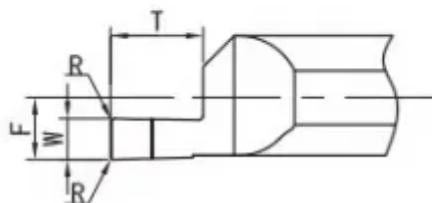

MFR-6-B2.0-L15

Артикул

MFR-6-B2.0-L15

Тип

Минирезец (твёрдый сплав)

Бренд

TACTIC

Тип расточки

Торцевая канавка

L1

15

T (глубина резания)

3

Обрабатываемый материал

F

5.95

L

51

W

2

Min Dia

8

Диаметр хвостовика D

D6 (Ø6mm)