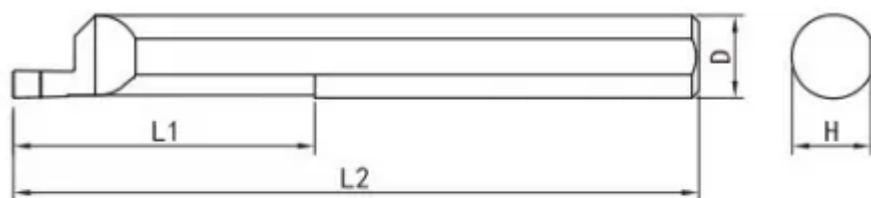

MFR-6-B3.0-L22

Артикул

MFR-6-B3.0-L22

Тип

Минирезец (твёрдый сплав)

Бренд

TACTIC

Тип расточки

Торцевая канавка

L1

22

T (глубина резания)

6

Обработываемый материал

F

5.95

L

51

W

3

Min Dia

8

Диаметр хвостовика D

D6 (Ø6mm)