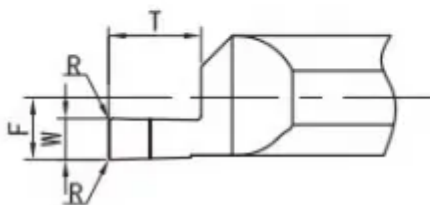

MFR-6-B3.0-L22

Артикул

MFR-6-B3.0-L22

Тип

Минирезец (твёрдый сплав)

Бренд

TACTIC

Тип расточки

Торцевая канавка

L1

22

T (глубина резания)

6

Обработываемый материал

F

5.95

L

51

W

3

Min Dia

8

Диаметр хвостовика D

D6 (Ø6mm)