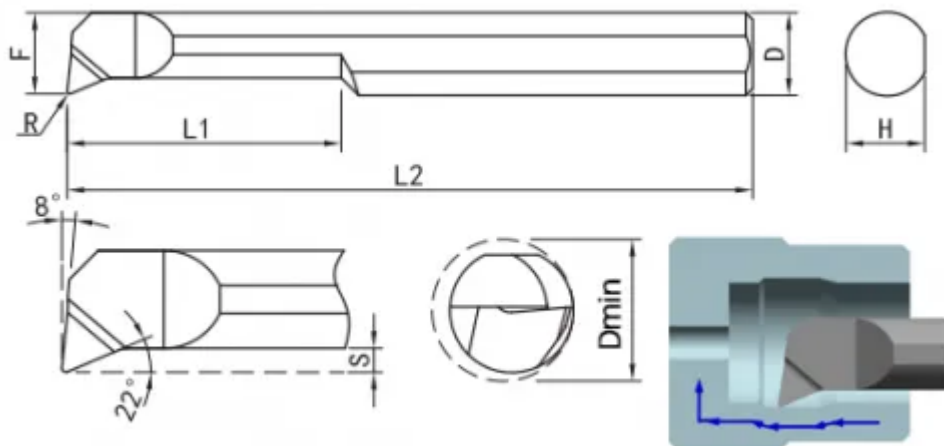

MPR-2-R0.1-L15

Артикул

MPR-2-R0.1-L15

Тип

Минирезец (твёрдый сплав)

Бренд

TACTIC

Тип расточки

Расточка, точение профиля, выточки

L1

15

R

0.1

Обрабатываемый материал

F

1.8

L

39

Min Dia

2.1

Диаметр хвостовика D

D4 (Ø4mm)

<https://tactic-tool.ru/mini-tools/mpr-2-r01-l15>