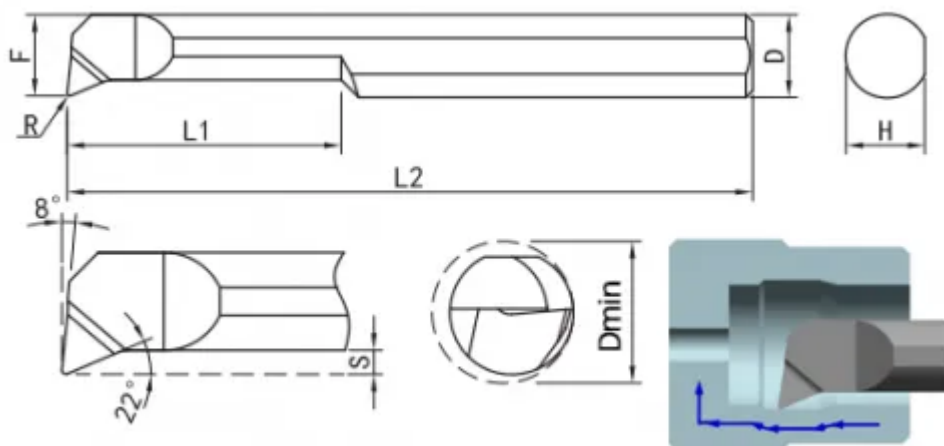

MPR-6-R0.1-L15

Артикул

MPR-6-R0.1-L15

Тип

Минирезец (твёрдый сплав)

Бренд

TACTIC

Тип расточки

Расточка, точение профиля, выточки

L1

15

R

0.1

Обрабатываемый материал

F

5.1

L

51

Min Dia

6.1

Диаметр хвостовика D

D6 (Ø6mm)

<https://tactic-tool.ru/mini-tools/mpr-6-r01-l15>