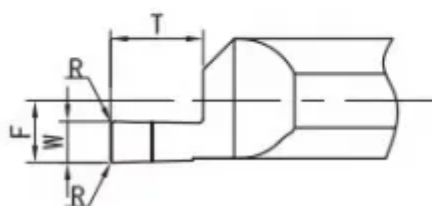

MFR-6-B1.0-L15

Артикул

MFR-6-B1.0-L15

Тип

Минирезец (твёрдый сплав)

Бренд

TACTIC

Тип расточки

Торцевая канавка

L1

15

T (глубина резания)

1.5

Обрабатываемый материал

F

5.95

L

51

W

1

Min Dia

8

Диаметр хвостовика D

D6 (Ø6mm)