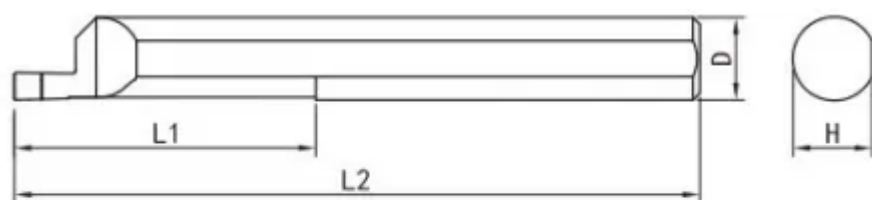

MFR-6-B1.0-L15

Артикул

MFR-6-B1.0-L15

Тип

Минирезец (твёрдый сплав)

Бренд

TACTIC

Тип расточки

Торцевая канавка

L1

15

T (глубина резания)

1.5

Обрабатываемый материал

F

5.95

L

51

W

1

Min Dia

8

Диаметр хвостовика D

D6 (Ø6mm)