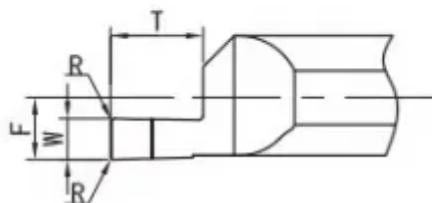

MFL-4-B0.75-L10

Артикул

MFL-4-B0.75-L10

Тип

Минирезец (твёрдый сплав)

Бренд

TACTIC

Тип расточки

Торцевая канавка

L1

10

T (глубина резания)

1.2

Обрабатываемый материал

F

3.95

L2

51

W

0.75

Min Dia

5

Диаметр хвостовика D

D4 (Ø4mm)