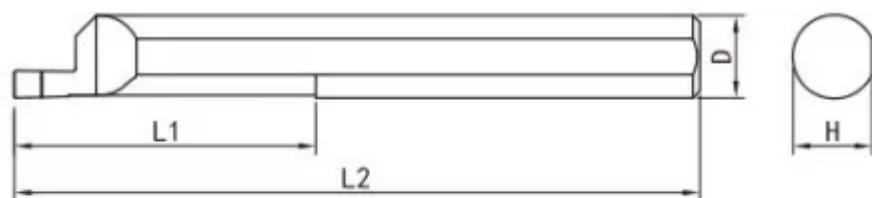

MFL-4-B0.75-L10

Артикул

MFL-4-B0.75-L10

Тип

Минирезец (твёрдый сплав)

Бренд

TACTIC

Тип расточки

Торцевая канавка

L1

10

T (глубина резания)

1.2

Обрабатываемый материал

F

3.95

L2

51

W

0.75

Min Dia

5

Диаметр хвостовика D

D4 (Ø4mm)