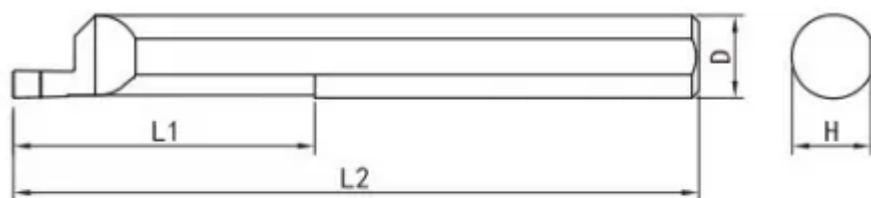

MFL-4-B0.75-L15

Артикул

MFL-4-B0.75-L15

Тип

Минирезец (твёрдый сплав)

Бренд

TACTIC

Тип расточки

Торцевая канавка

L1

15

T (глубина резания)

1.2

Обрабатываемый материал

F

3.95

L

51

W

0.75

Min Dia

5

Диаметр хвостовика D

D4 (Ø4mm)