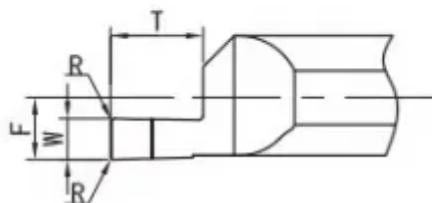

MFL-4-B0.75-L15

Артикул

MFL-4-B0.75-L15

Тип

Минирезец (твёрдый сплав)

Бренд

TACTIC

Тип расточки

Торцевая канавка

L1

15

T (глубина резания)

1.2

Обрабатываемый материал

F

3.95

L

51

W

0.75

Min Dia

5

Диаметр хвостовика D

D4 (Ø4mm)