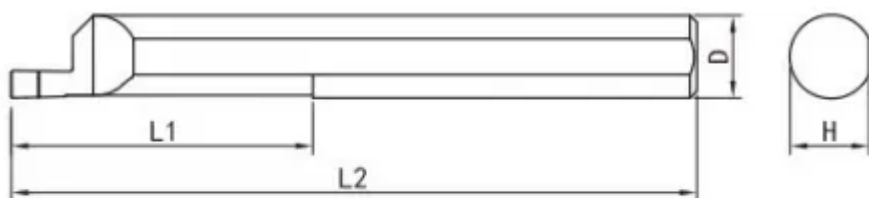

MFL-5-B1.0-L22

Артикул

MFL-5-B1.0-L22

Тип

Минирезец (твёрдый сплав)

Бренд

TACTIC

Тип расточки

Торцевая канавка

L1

22

T (глубина резания)

1.5

Обрабатываемый материал

F

4.95

L

51

W

1

Min Dia

6

Диаметр хвостовика D

D6 (Ø6mm)