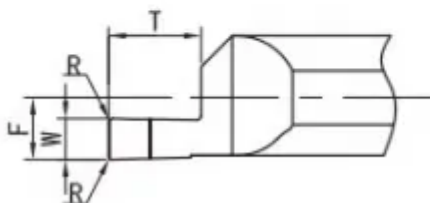

MFL-5-B1.0-L22

Артикул

MFL-5-B1.0-L22

Тип

Минирезец (твёрдый сплав)

Бренд

TACTIC

Тип расточки

Торцевая канавка

L1

22

T (глубина резания)

1.5

Обрабатываемый материал

F

4.95

L

51

W

1

Min Dia

6

Диаметр хвостовика D

D6 (Ø6mm)