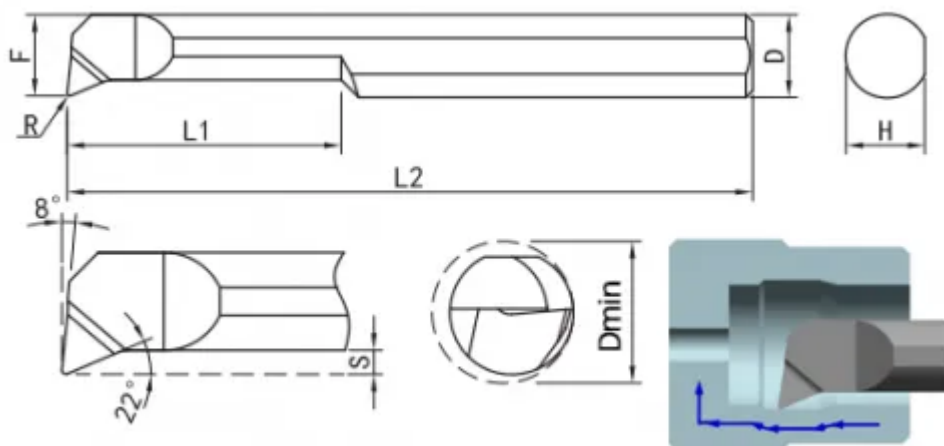

MPR-2-R0.2-L15

Артикул

MPR-2-R0.2-L15

Тип

Минирезец (твёрдый сплав)

Бренд

TACTIC

Тип расточки

Расточка, точение профиля, выточки

L1

15

R

0.2

Обрабатываемый материал

F

1.8

L

39

Min Dia

2.1

Диаметр хвостовика D

D4 (Ø4mm)

<https://tactic-tool.ru/mini-tools/mpr-2-r02-l15>