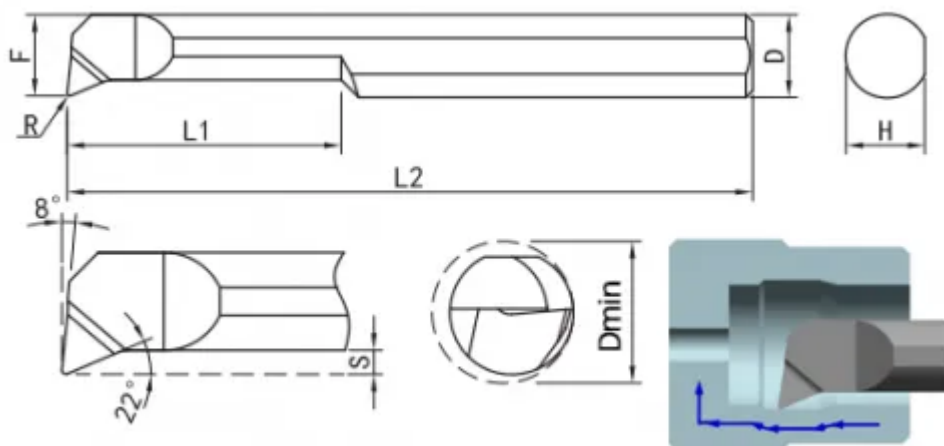

## MPR-6-R0.2-L15

Артикул

MPR-6-R0.2-L15

Тип

Минирезец (твёрдый сплав)

Бренд

TACTIC

Тип расточки

Расточка, точение профиля, выточки

L1

15

R

0.2

Обрабатываемый материал

F

5.8

L

51

Min Dia

6.1

Диаметр хвостовика D

D6 (Ø6mm)

<https://tactic-tool.ru/mini-tools/mpr-6-r02-l15>