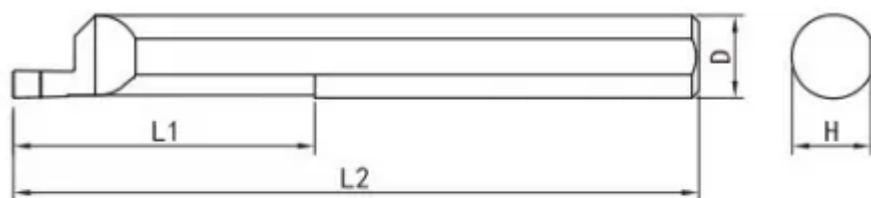

## MFL-4-B1.0-L15

Артикул

MFL-4-B1.0-L15

Тип

Минирезец (твёрдый сплав)

Бренд

TACTIC

Тип расточки

Торцевая канавка

L1

15

T (глубина резания)

1.5

Обрабатываемый материал

F

3.95

L

51

W

1

Min Dia

5

Диаметр хвостовика D

D4 (Ø4mm)