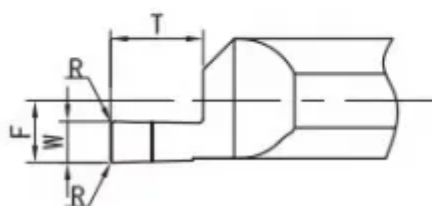

## MFL-4-B1.0-L15

Артикул

MFL-4-B1.0-L15

Тип

Минирезец (твёрдый сплав)

Бренд

TACTIC

Тип расточки

Торцевая канавка

L1

15

T (глубина резания)

1.5

Обрабатываемый материал

F

3.95

L

51

W

1

Min Dia

5

Диаметр хвостовика D

D4 (Ø4mm)