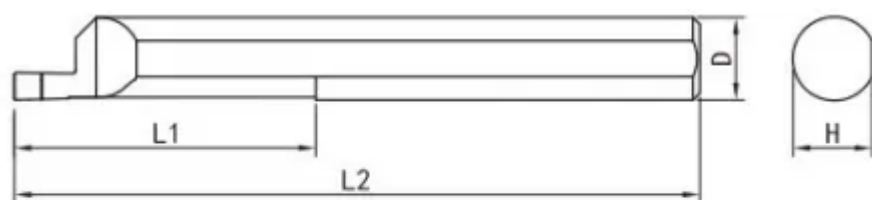

## MFL-5-B1.5-L15

Артикул

MFL-5-B1.5-L15

Тип

Минирезец (твёрдый сплав)

Бренд

TACTIC

Тип расточки

Торцевая канавка

L1

15

T (глубина резания)

2.5

Обрабатываемый материал

F

4.95

L

51

W

1.5

Min Dia

6

Диаметр хвостовика D

D6 (Ø6mm)