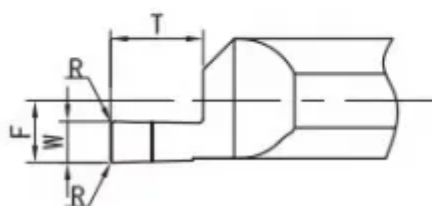

## MFL-5-B1.5-L15

Артикул

MFL-5-B1.5-L15

Тип

Минирезец (твёрдый сплав)

Бренд

TACTIC

Тип расточки

Торцевая канавка

L1

15

T (глубина резания)

2.5

Обрабатываемый материал

F

4.95

L

51

W

1.5

Min Dia

6

Диаметр хвостовика D

D6 (Ø6mm)