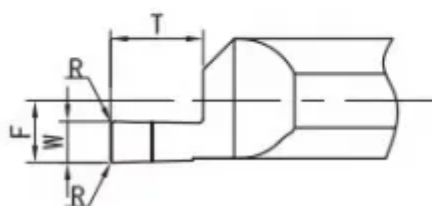

## MFL-5-B1.5-L22

Артикул

MFL-5-B1.5-L22

Тип

Минирезец (твёрдый сплав)

Бренд

TACTIC

Тип расточки

Торцевая канавка

L1

22

T (глубина резания)

2.5

Обрабатываемый материал

F

4.95

L

51

W

1.5

Min Dia

6

Диаметр хвостовика D

D6 (Ø6mm)