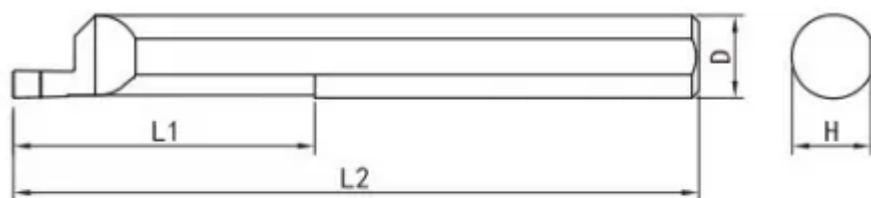

## MFL-5-B1.5-L22

Артикул

MFL-5-B1.5-L22

Тип

Минирезец (твёрдый сплав)

Бренд

TACTIC

Тип расточки

Торцевая канавка

L1

22

T (глубина резания)

2.5

Обрабатываемый материал

F

4.95

L

51

W

1.5

Min Dia

6

Диаметр хвостовика D

D6 (Ø6mm)