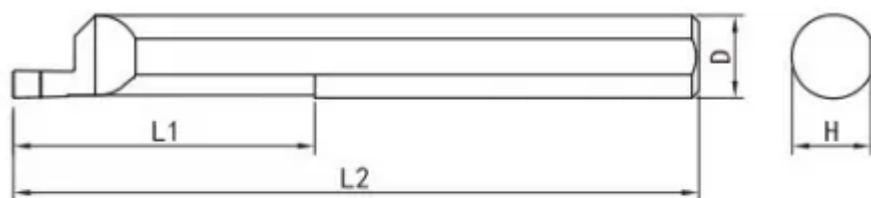

MFL-5-B1.5-L22

Артикул

MFL-5-B1.5-L22

Тип

Минирезец (твёрдый сплав)

Бренд

TACTIC

Тип расточки

Торцевая канавка

L1

22

T (глубина резания)

2.5

Обрабатываемый материал

F

4.95

L2

51

W

1.5

Min Dia

6

Диаметр хвостовика D

D6 (Ø6mm)