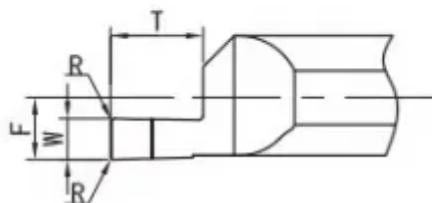

MFL-5-B1.5-L22

Артикул

MFL-5-B1.5-L22

Тип

Минирезец (твёрдый сплав)

Бренд

TACTIC

Тип расточки

Торцевая канавка

L1

22

T (глубина резания)

2.5

Обрабатываемый материал

F

4.95

L2

51

W

1.5

Min Dia

6

Диаметр хвостовика D

D6 (Ø6mm)