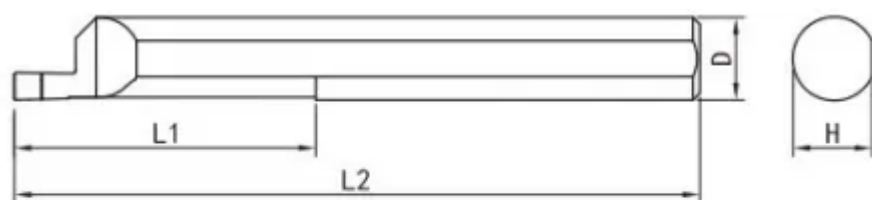

MFR-6-B2.5-L15

Артикул

MFR-6-B2.5-L15

Тип

Минирезец (твёрдый сплав)

Бренд

TACTIC

Тип расточки

Торцевая канавка

L1

15

T (глубина резания)

4.8

Обработываемый материал

F

2.75

L

51

W

2.5

Min Dia

8

Диаметр хвостовика D

D6 (Ø6mm)