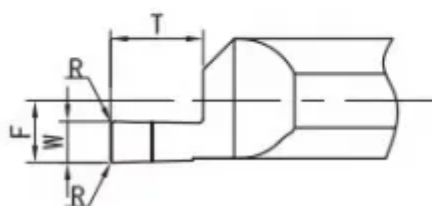

MFR-6-B2.5-L15

Артикул

MFR-6-B2.5-L15

Тип

Минирезец (твёрдый сплав)

Бренд

TACTIC

Тип расточки

Торцевая канавка

L1

15

T (глубина резания)

4.8

Обработываемый материал

F

2.75

L

51

W

2.5

Min Dia

8

Диаметр хвостовика D

D6 (Ø6mm)