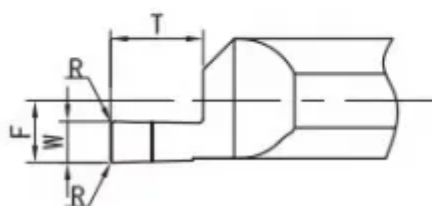

MFR-6-B2.5-L22

Артикул

MFR-6-B2.5-L22

Тип

Минирезец (твёрдый сплав)

Бренд

TACTIC

Тип расточки

Торцевая канавка

L1

22

T (глубина резания)

4.8

Обрабатываемый материал

F

2.75

L

51

W

2.5

Min Dia

8

Диаметр хвостовика D

D6 (Ø6mm)