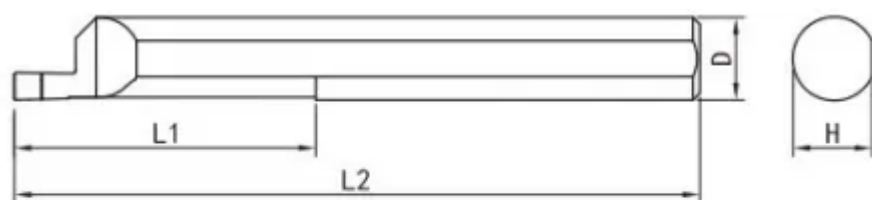

MFR-6-B2.5-L22

Артикул

MFR-6-B2.5-L22

Тип

Минирезец (твёрдый сплав)

Бренд

TACTIC

Тип расточки

Торцевая канавка

L1

22

T (глубина резания)

4.8

Обрабатываемый материал

F

2.75

L

51

W

2.5

Min Dia

8

Диаметр хвостовика D

D6 (Ø6mm)