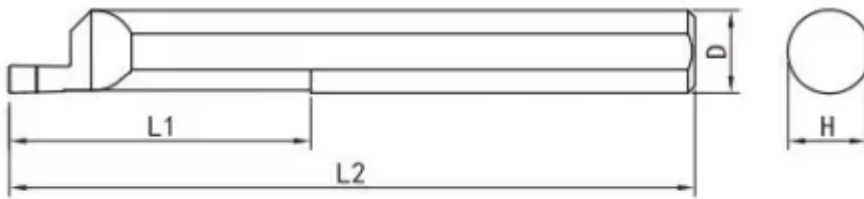

MFR-6-B3.0-L15

Артикул

MFR-6-B3.0-L15

Тип

Минирезец (твёрдый сплав)

Бренд

TACTIC

Тип расточки

Торцевая канавка

L1

15

T (глубина резания)

6

Обрабатываемый материал

F

2.75

L

51

W

3

Min Dia

8

Диаметр хвостовика D

D6 (Ø6mm)