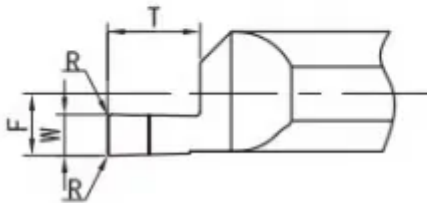

MFR-6-B3.0-L15

Артикул

MFR-6-B3.0-L15

Тип

Минирезец (твёрдый сплав)

Бренд

TACTIC

Тип расточки

Торцевая канавка

L1

15

T (глубина резания)

6

Обрабатываемый материал

F

2.75

L

51

W

3

Min Dia

8

Диаметр хвостовика D

D6 (Ø6mm)