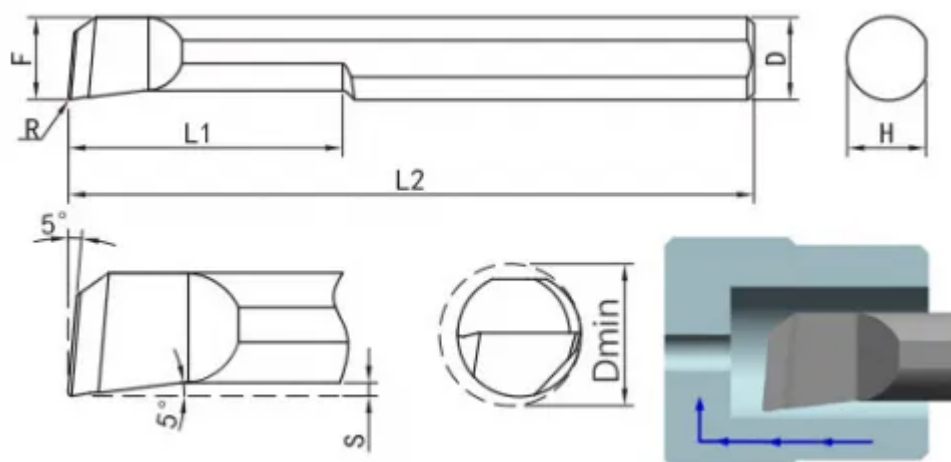

## MTR-2-R0.1-L15

Артикул

MTR-2-R0.1-L15

Тип

Минирезец (твёрдый сплав)

Бренд

TACTIC

Тип расточки

Расточка

L1

15

R

0.1

Обрабатываемый материал

F

1.8

L

39

Min Dia

2.1

Диаметр хвостовика D

D4 (Ø4mm)

<https://tactic-tool.ru/mini-tools/mtr-2-r01-l15>