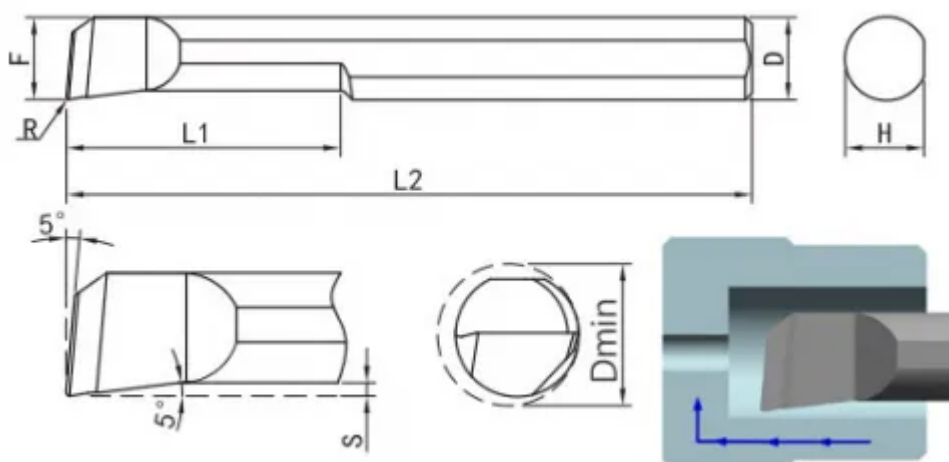

MTR-6-R0.1-L15

Артикул

MTR-6-R0.1-L15

Тип

Минирезец (твёрдый сплав)

Бренд

TACTIC

Тип расточки

Расточка

L1

15

R

0.1

Обрабатываемый материал

F

5.8

L

51

Min Dia

6.1

Диаметр хвостовика D

D6 (Ø6mm)

<https://tactic-tool.ru/mini-tools/mtr-6-r01-l15>