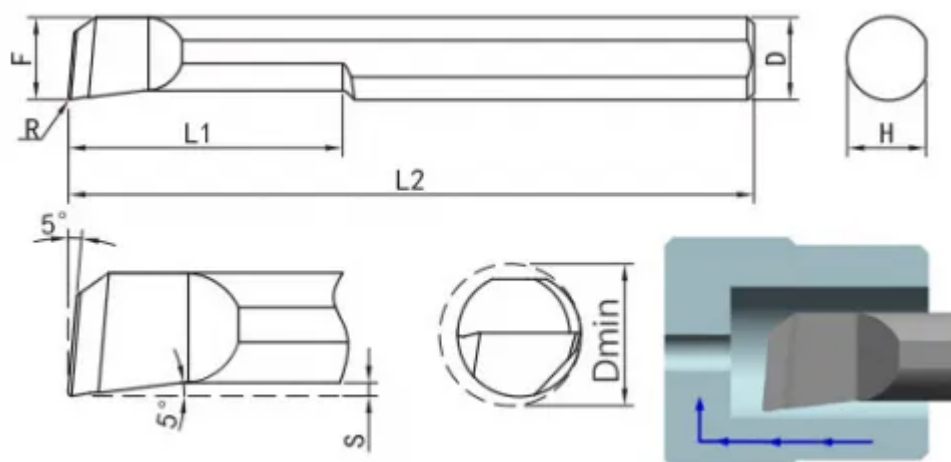

MTR-6-R0.1-L22

Артикул

MTR-6-R0.1-L22

Тип

Минирезец (твёрдый сплав)

Бренд

TACTIC

Тип расточки

Расточка

L1

22

R

0.1

Обрабатываемый материал

F

5.8

L

51

Min Dia

6.1

Диаметр хвостовика D

D6 (Ø6mm)

<https://tactic-tool.ru/mini-tools/mtr-6-r01-l22>