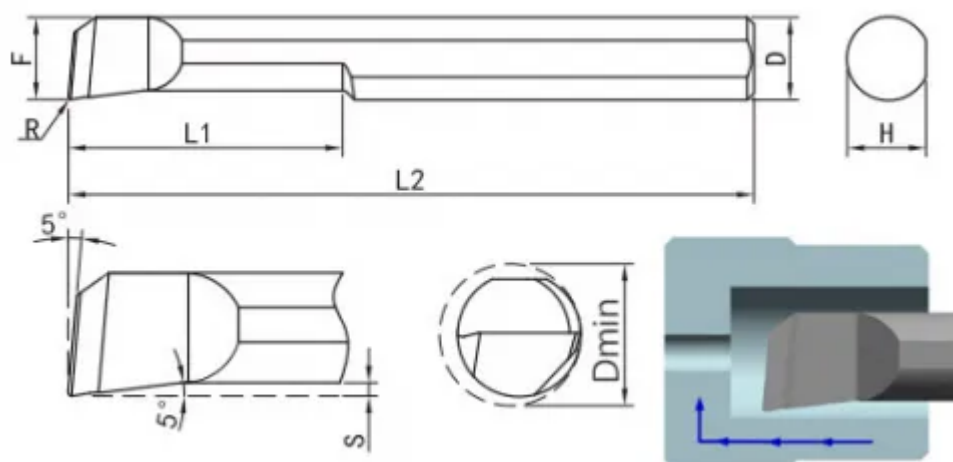

## MTR-6-R0.1-L22

Артикул

MTR-6-R0.1-L22

Тип

Минирезец (твёрдый сплав)

Бренд

TACTIC

Тип расточки

Расточка

L1

22

R

0.1

Обрабатываемый материал

F

5.8

L2

51

Min Dia

6.1

Диаметр хвостовика D

D6 (Ø6mm)

<https://tactic-tool.ru/mini-tools/mtr-6-r01-l22>