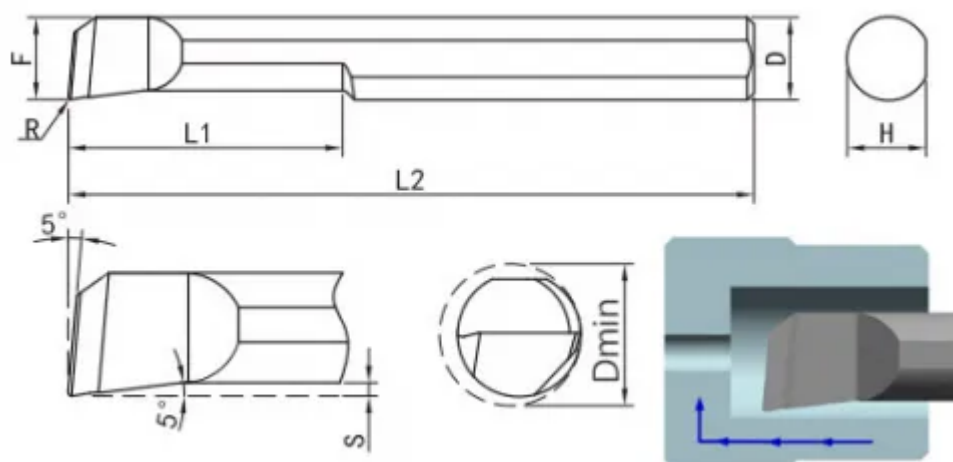

## MTR-6-R0.2-L15

Артикул

MTR-6-R0.2-L15

Тип

Минирезец (твёрдый сплав)

Бренд

TACTIC

Тип расточки

Расточка

L1

15

R

0.2

Обрабатываемый материал

F

5.8

L

51

Min Dia

6.1

Диаметр хвостовика D

D6 (Ø6mm)

<https://tactic-tool.ru/mini-tools/mtr-6-r02-l15>