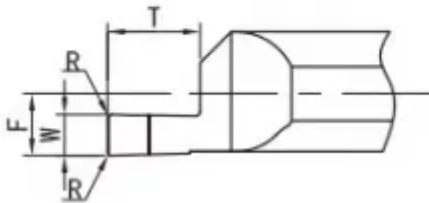

## MFL-6-B1.0-L15

Артикул

MFL-6-B1.0-L15

Тип

Минирезец (твёрдый сплав)

Бренд

TACTIC

Тип расточки

Торцевая канавка

L1

15

T (глубина резания)

1

Обрабатываемый материал

F

2.75

L

51

W

1

Min Dia

8

Диаметр хвостовика D

D6 (Ø6mm)