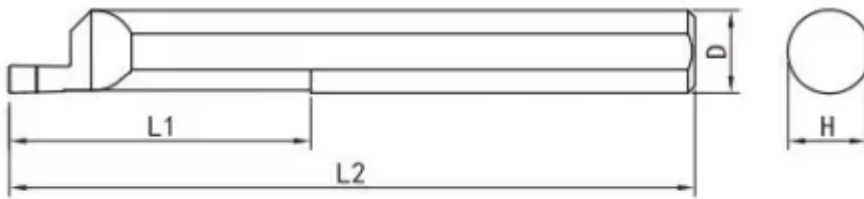

## MFL-6-B1.0-L15

Артикул

MFL-6-B1.0-L15

Тип

Минирезец (твёрдый сплав)

Бренд

TACTIC

Тип расточки

Торцевая канавка

L1

15

T (глубина резания)

1

Обрабатываемый материал

F

2.75

L

51

W

1

Min Dia

8

Диаметр хвостовика D

D6 (Ø6mm)