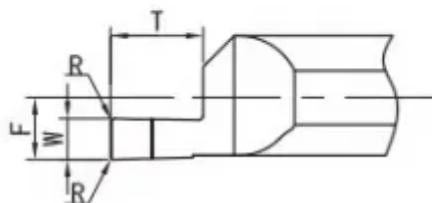

MFL-6-B1.5-L15

Артикул

MFL-6-B1.5-L15

Тип

Минирезец (твёрдый сплав)

Бренд

TACTIC

Тип расточки

Торцевая канавка

L1

15

T (глубина резания)

2.5

Обрабатываемый материал

F

2.75

L

51

W

1.5

Min Dia

8

Диаметр хвостовика D

D6 (Ø6mm)