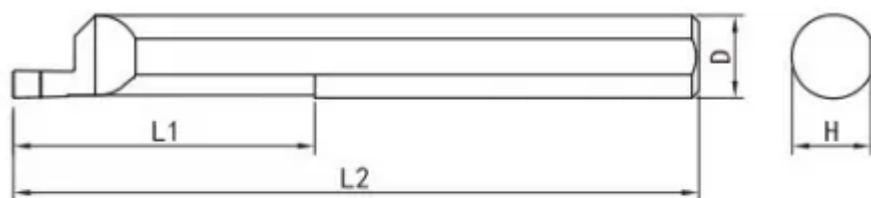

MFL-6-B1.5-L15

Артикул

MFL-6-B1.5-L15

Тип

Минирезец (твёрдый сплав)

Бренд

TACTIC

Тип расточки

Торцевая канавка

L1

15

T (глубина резания)

2.5

Обрабатываемый материал

F

2.75

L

51

W

1.5

Min Dia

8

Диаметр хвостовика D

D6 (Ø6mm)