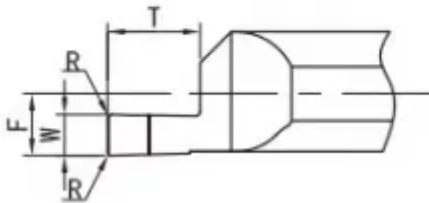

MFL-6-B2.0-L15

Артикул

MFL-6-B2.0-L15

Тип

Минирезец (твёрдый сплав)

Бренд

TACTIC

Тип расточки

Торцевая канавка

L1

15

T (глубина резания)

3

Обрабатываемый материал

F

2.75

L

51

W

2

Min Dia

8

Диаметр хвостовика D

D6 (Ø6mm)