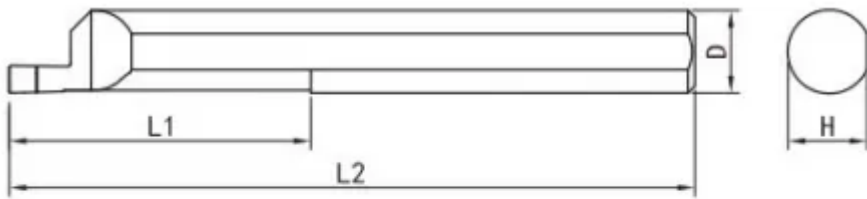

MFL-6-B2.0-L15

Артикул

MFL-6-B2.0-L15

Тип

Минирезец (твёрдый сплав)

Бренд

TACTIC

Тип расточки

Торцевая канавка

L1

15

T (глубина резания)

3

Обрабатываемый материал

F

2.75

L

51

W

2

Min Dia

8

Диаметр хвостовика D

D6 (Ø6mm)