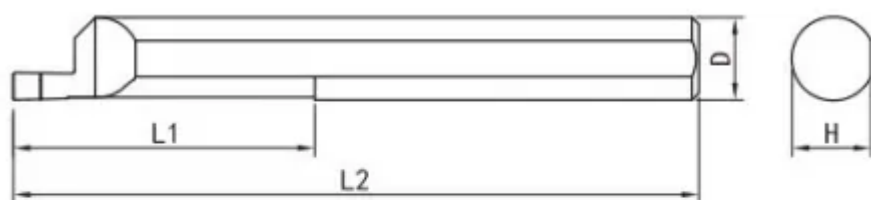

MFL-6-B2.5-L15

Артикул

MFL-6-B2.5-L15

Тип

Минирезец (твёрдый сплав)

Бренд

TACTIC

Тип расточки

Торцевая канавка

L1

15

T (глубина резания)

4.8

Обрабатываемый материал

F

2.75

L

51

W

2.5

Min Dia

8

Диаметр хвостовика D

D6 (Ø6mm)