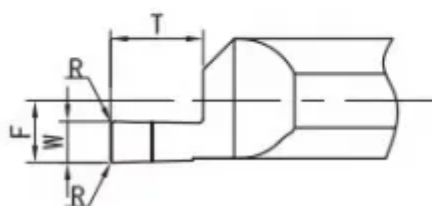

MFL-6-B2.5-L15

Артикул

MFL-6-B2.5-L15

Тип

Минирезец (твёрдый сплав)

Бренд

TACTIC

Тип расточки

Торцевая канавка

L1

15

T (глубина резания)

4.8

Обрабатываемый материал

F

2.75

L

51

W

2.5

Min Dia

8

Диаметр хвостовика D

D6 (Ø6mm)