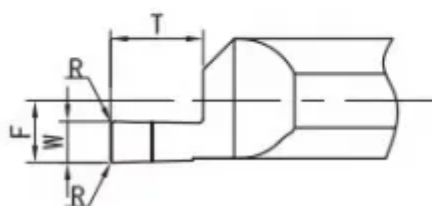

MFL-6-B3.0-L15

Артикул

MFL-6-B3.0-L15

Тип

Минирезец (твёрдый сплав)

Бренд

TACTIC

Тип расточки

Торцевая канавка

L1

15

T (глубина резания)

6

Обрабатываемый материал

F

2.75

L2

51

W

3

Min Dia

8