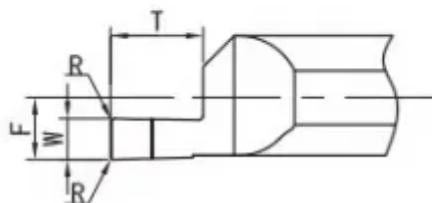

## MFL-6-B3.0-L15

Артикул

MFL-6-B3.0-L15

Тип

Минирезец (твёрдый сплав)

Бренд

TACTIC

Тип расточки

Торцевая канавка

L1

15

T (глубина резания)

6

Обрабатываемый материал

F

2.75

L

51

W

3

Min Dia

8

Диаметр хвостовика D

D6 (Ø6mm)