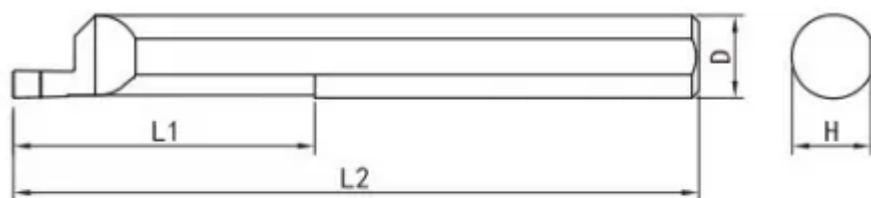

## MFL-6-B3.0-L15

Артикул

MFL-6-B3.0-L15

Тип

Минирезец (твёрдый сплав)

Бренд

TACTIC

Тип расточки

Торцевая канавка

L1

15

T (глубина резания)

6

Обрабатываемый материал

F

2.75

L

51

W

3

Min Dia

8

Диаметр хвостовика D

D6 (Ø6mm)