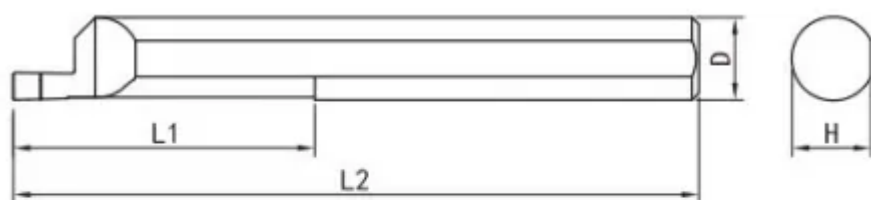

MFL-6-B3.0-L15

Артикул

MFL-6-B3.0-L15

Тип

Минирезец (твёрдый сплав)

Бренд

TACTIC

Тип расточки

Торцевая канавка

L1

15

T (глубина резания)

6

Обрабатываемый материал

F

2.75