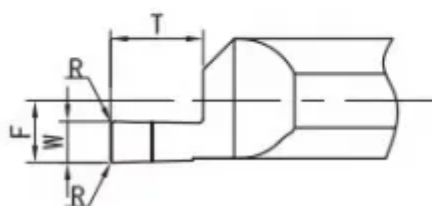

## MFR-6-B1.5-L22

Артикул

MFR-6-B1.5-L22

Тип

Минирезец (твёрдый сплав)

Бренд

TACTIC

Тип расточки

Торцевая канавка

L1

22

R

0.15

H

5.7

T (глубина резания)