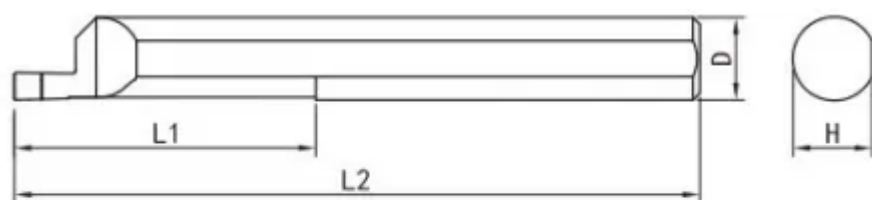

## MFR-6-B1.5-L22

Артикул

MFR-6-B1.5-L22

Тип

Минирезец (твёрдый сплав)

Бренд

TACTIC

Тип расточки

Торцевая канавка

L1

22

R

0.15

H

5.7

T (глубина резания)