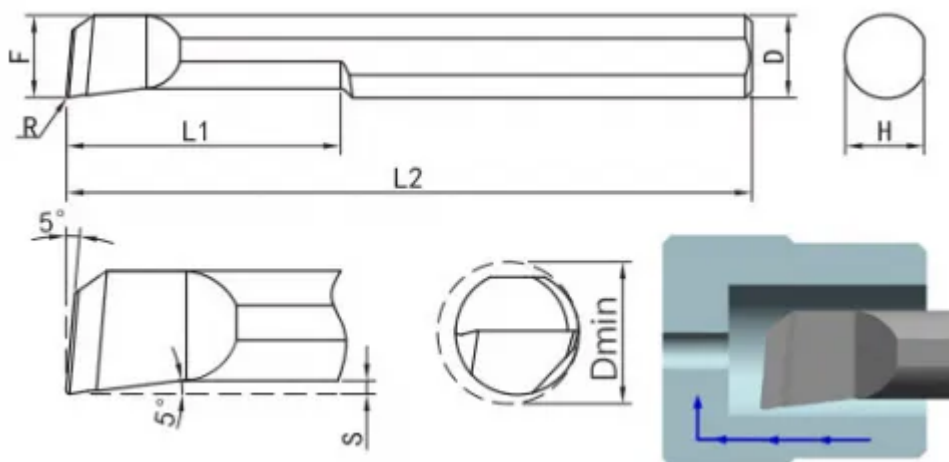

MTR-6-R0.2-L22

Артикул

MTR-6-R0.2-L22

Тип

Минирезец (твёрдый сплав)

Бренд

TACTIC

Тип расточки

Расточка

L1

22

R

0.2

Обрабатываемый материал

L

58

S

0.2

Min Dia

6.1

Диаметр хвостовика D

D6 (Ø6mm)

<https://tactic-tool.ru/mini-tools/mtr-6-r02-l22>