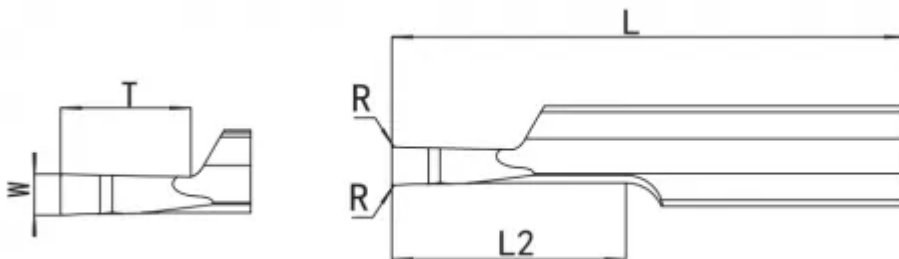

## TT-VL100.220.W4.0-G1

Артикул

TT-VL100.220.W4.0-G1

Тип

Минирезец твёрдосплавный

Бренд

TACTIC

Тип расточки

Торцевая канавка

L1

22

R

0.1

T (глубина резания)

15

Обрабатываемый материал

L

35

W

4

Min Dia

10

Количество на складе

0