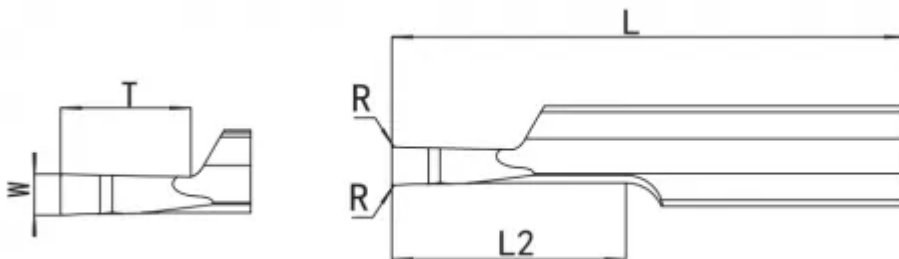

TT-VL100.220.W1.5-G1

Артикул

TT-VL100.220.W1.5-G1

Тип

Минирезец твёрдосплавный

Бренд

TACTIC

Тип расточки

Торцевая канавка

L1

22

R

0.1

T (глубина резания)

6

Обрабатываемый материал

L

35

W

1.5

Min Dia

10

Количество на складе

0