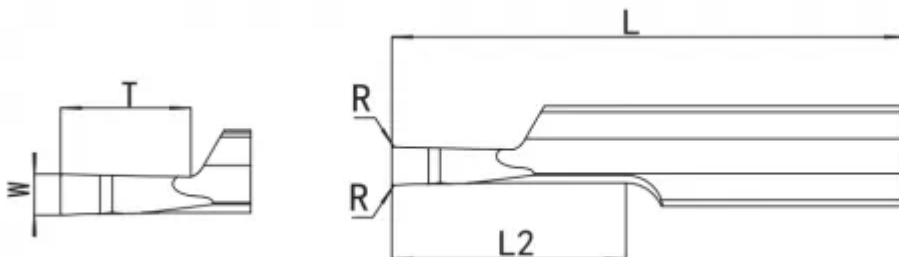

TT-VL100.220.W1.0-G1

Артикул

TT-VL100.220.W1.0-G1

Тип

Минирезец твёрдосплавный

Бренд

TACTIC

Тип расточки

Торцевая канавка

L1

22

R

0.1

T (глубина резания)

4

Обрабатываемый материал