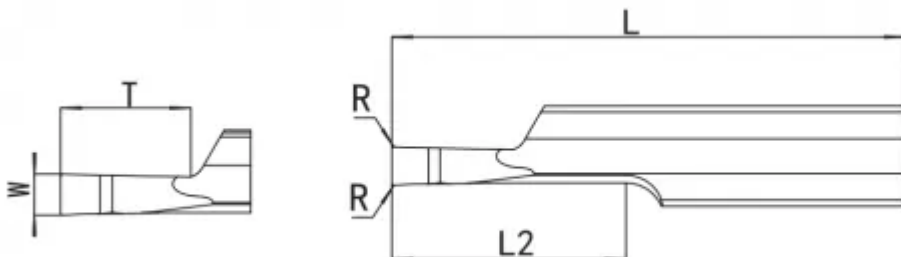

## TT-VL100.220.W2.5

Артикул

TT-VL100.220.W2.5

Тип

Минирезец твёрдосплавный

Бренд

TACTIC

Тип расточки

Торцевая канавка

L1

22

R

0.1

T (глубина резания)

10

Обрабатываемый материал