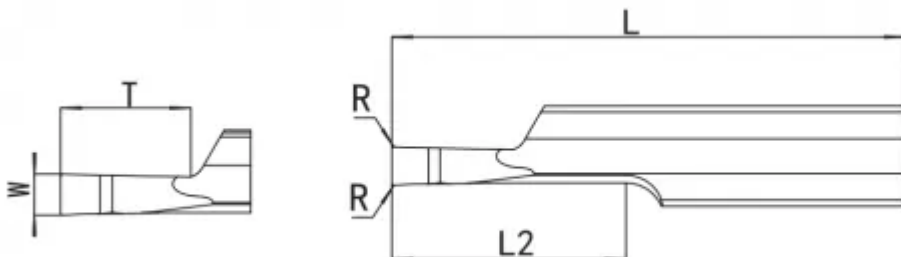

## TT-VL100.220.W2.0

Артикул

TT-VL100.220.W2.0

Тип

Минирезец твёрдосплавный

Бренд

TACTIC

Тип расточки

Торцевая канавка

L1

22

R

0.1

T (глубина резания)

10

Обрабатываемый материал