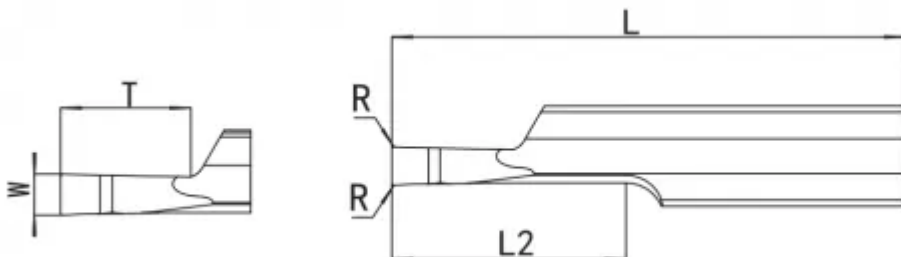

TT-VR100.220.W1.5-G3

Артикул

TT-VR100.220.W1.5-G3

Тип

Минирезец твёрдосплавный

Бренд

TACTIC

Тип расточки

Торцевая канавка

L1

22

R

0.1

T (глубина резания)

6

Обрабатываемый материал

L

35

W

1.5

Min Dia

10

Количество на складе

0