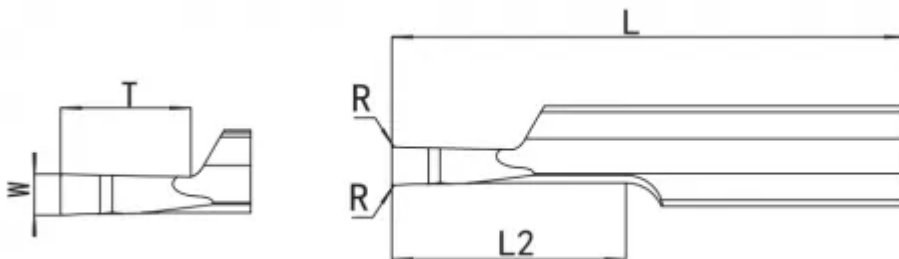

## TT-VR100.220.W2.5-G2

Артикул

TT-VR100.220.W2.5-G2

Тип

Минирезец твёрдосплавный

Бренд

TACTIC

Тип расточки

Торцевая канавка

L1

22

R

0.1

T (глубина резания)

10

Обрабатываемый материал

L

35

W

2.5

Min Dia

10

Количество на складе

0