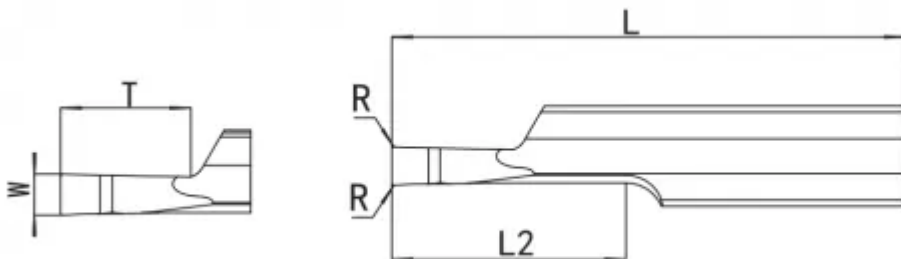

## TT-VR100.220.W1.0-G2

Артикул

TT-VR100.220.W1.0-G2

Тип

Минирезец твёрдосплавный

Бренд

TACTIC

Тип расточки

Торцевая канавка

L1

22

R

0.1

T (глубина резания)

4

Обрабатываемый материал