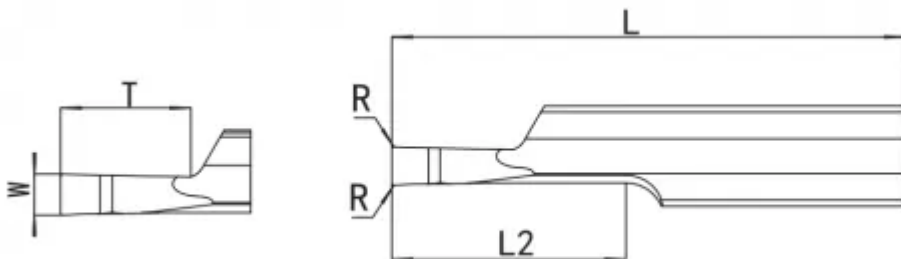

TT-VR080.150.W2.0-G2

Артикул

TT-VR080.150.W2.0-G2

Тип

Минирезец твёрдосплавный

Бренд

TACTIC

Тип расточки

Торцевая канавка

L1

15

R

0.1

T (глубина резания)

8

Обрабатываемый материал