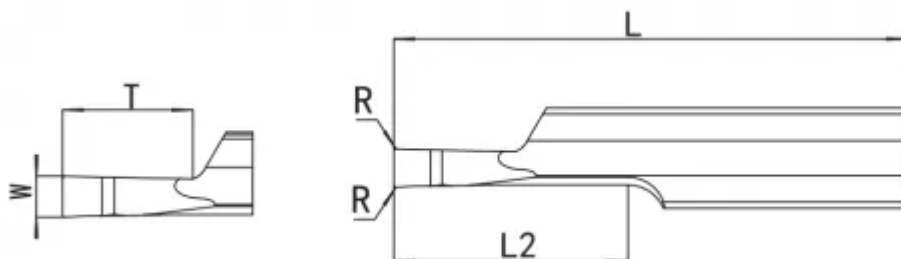

TT-VR100.220.W2.0-G1

Артикул

TT-VR100.220.W2.0-G1

Тип

Минирезец твёрдосплавный

Бренд

TACTIC

Тип расточки

Торцевая канавка

L1

22

R

0.1

T (глубина резания)

10

Обрабатываемый материал

L

35

W

2

Min Dia

10

Количество на складе

0