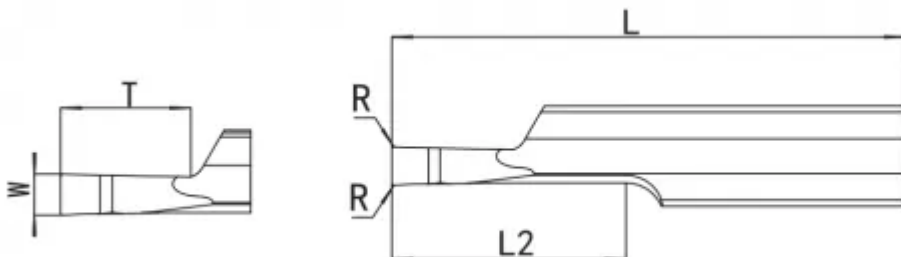

## TT-VR100.220.W1.5-G1

Артикул

TT-VR100.220.W1.5-G1

Тип

Минирезец твёрдосплавный

Бренд

TACTIC

Тип расточки

Торцевая канавка

L1

22

R

0.1

T (глубина резания)

6

Обрабатываемый материал

L

35

W

1.5

Min Dia

10

Количество на складе

0