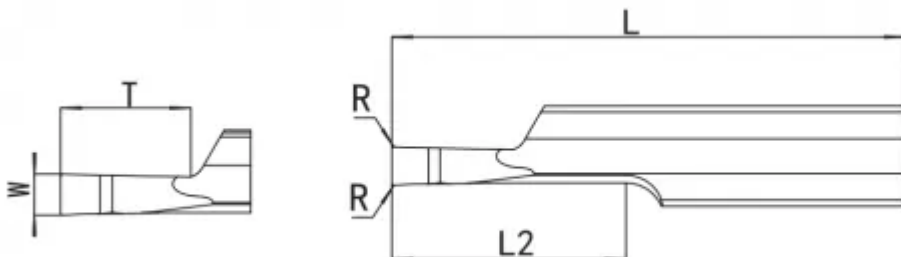

TT-VR100.220.W2.5

Артикул

TT-VR100.220.W2.5

Тип

Минирезец твёрдосплавный

Бренд

TACTIC

Тип расточки

Торцевая канавка

L1

22

R

0.1

T (глубина резания)

10

Обрабатываемый материал