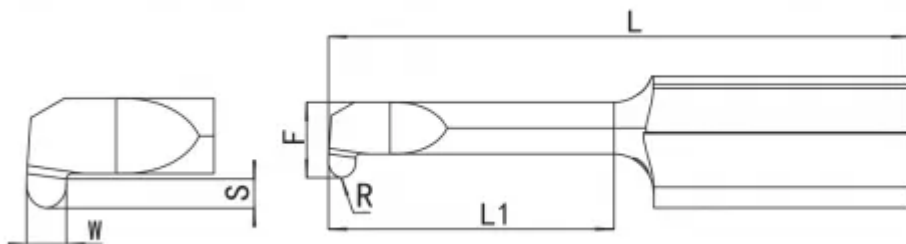

TT-KR600.150.R050-G4

Артикул

TT-KR600.150.R050-G4

Тип

Минирезец твёрдосплавный

Бренд

TACTIC

Тип расточки