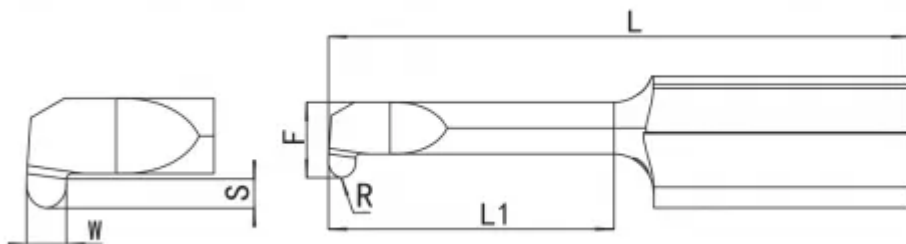

TT-KR600.150.R050-G3

Артикул

TT-KR600.150.R050-G3

Тип

Минирезец твёрдосплавный

Бренд

TACTIC

Тип расточки