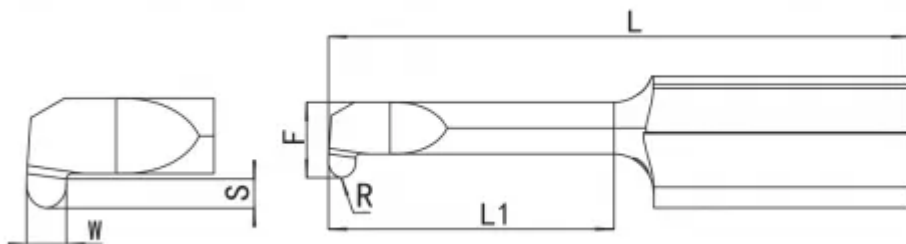

TT-KR600.150.R050

Артикул

TT-KR600.150.R050

Тип

Минирезец твёрдосплавный

Бренд

TACTIC

Тип расточки