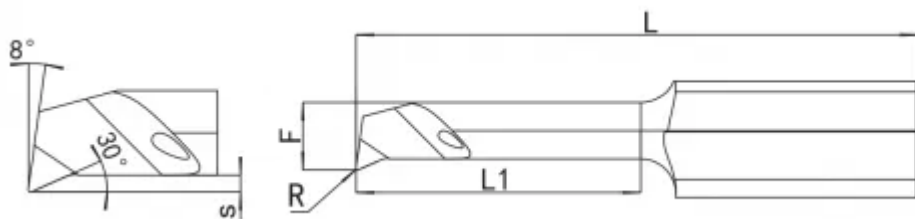

TT-PR600.300.R020-G1

Артикул

TT-PR600.300.R020-G1

Тип

Минирезец твёрдосплавный

Бренд

TACTIC

Тип расточки

Расточка, точение профиля, выточки

L1

30

R

0.2

Обрабатываемый материал

F

5.7