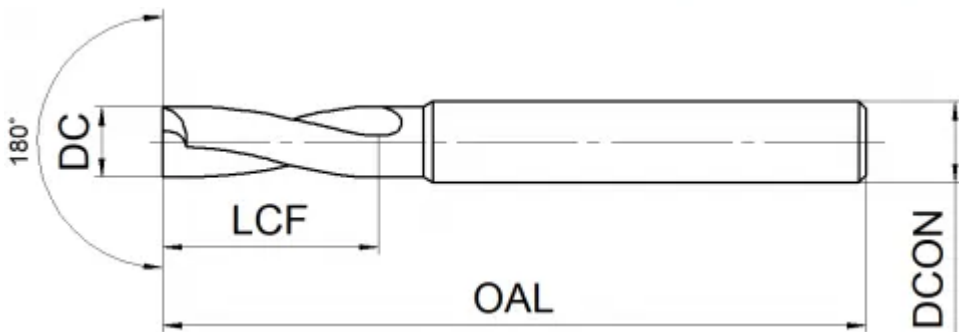

## TFD100-LC-9.2

Артикул

TFD100-LC-9.2

Бренд

TACTIC

Тип сверла

сверло с плоским торцем

Тип

Сверло монолитное

Тип охлаждения

Внешнее

Тип хвостовика

цилиндрический

Покрытие

без покрытия

Общая длина OAL

110

Обрабатываемый материал

N

Диаметр сверла (DC)

9.20

Угол при вершине

180°

Серия сверла