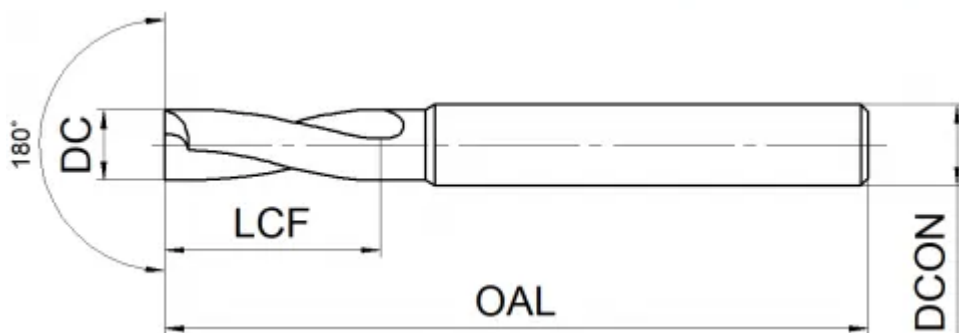

## TFD100-LC-5.9

Артикул TFD100-LC-5.9

Бренд TACTIC

Тип сверла сверло с плоским торцем

Тип Сверло монолитное

Тип охлаждения Внешнее

Тип хвостовика цилиндрический

Покрытие без покрытия

Общая длина OAL 85

Обрабатываемый материал **N**

Диаметр сверла (DC) 5.90

Угол при вершине 180°

Серия сверла TFD100

Материал сверла твёрдый сплав

<https://tactic-tool.ru/solid-drill/tfd100-lc-59>