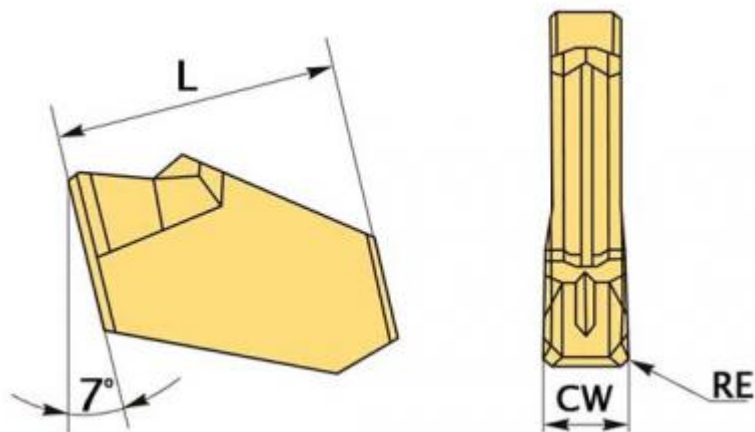

SP300-RT030

Параметры:

Артикул	SP300-RT030
Бренд	TACTIC
Тип	отрезная/канавочная пластина
Серия пластины	SP
Ширина реза CW	3.1
Обрабатываемый материал	P
L	11
Сплав пластины	RT030

Радиус RE

0.2

Количество на складе