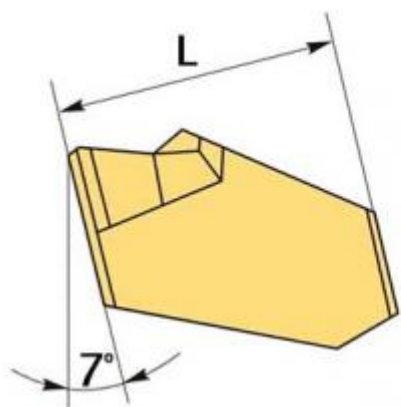

SP500-RT030

Параметры:

Артикул	SP500-RT030
Бренд	TACTIC
Тип	отрезная/канавочная пластина
Серия пластины	SP
Ширина реза CW	5.1
Обрабатываемый материал	P
L	11
Сплав пластины	RT030

Радиус RE

0.3

Количество на складе