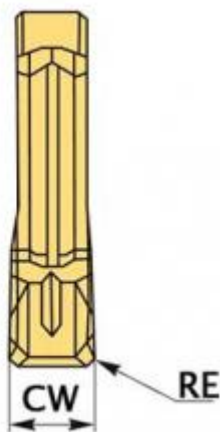

SP500-RT030

Параметры:

Артикул	SP500-RT030
Бренд	TACTIC
Тип	отрезная/канавочная пластина
Серия пластины	SP
Ширина реза CW	5.1
Обрабатываемый материал	P
L	11
Сплав пластины	RT030

Радиус RE

0.3

Количество на складе

100

https://tactic-tool.ru/parting_inserts/sp500-rt030