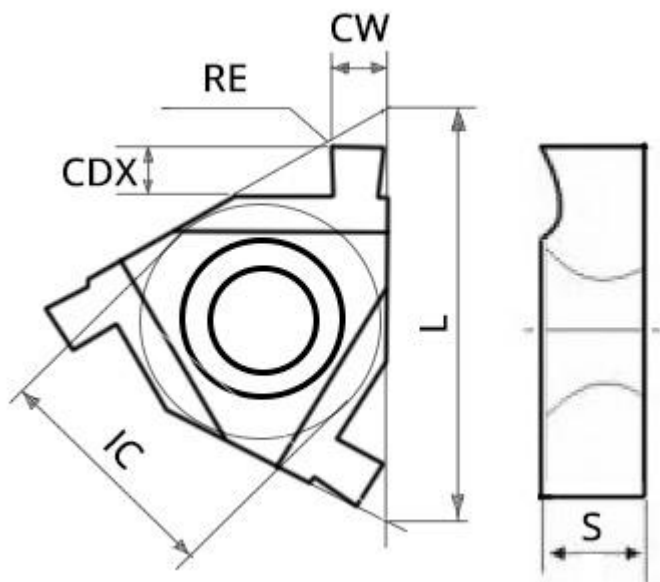

## 16IR/EL-2.15-RT025

### Параметры:

Артикул	16IR/EL-2.15-RT025
Бренд	TACTIC
Тип	отрезная/канавочная пластина
Серия пластины	T16/T11
Ширина реза CW	2.15
Обрабатываемый материал	<div style="display: flex; gap: 5px;"> <div style="background-color: #007bff; color: white; padding: 2px 5px;">P</div> <div style="background-color: #ffc107; color: white; padding: 2px 5px;">M</div> <div style="background-color: #dc3545; color: white; padding: 2px 5px;">K</div> </div>
Исполнение	Левое наружное / правое внутреннее

IC	9.525
Высота S	3.65
Отрезка/канавка	канавка
Сплав пластины	RT025
Радиус RE	0.2
Количество на складе	23

[https://tactic-tool.ru/parting\\_inserts/16irel-215-rt025](https://tactic-tool.ru/parting_inserts/16irel-215-rt025)